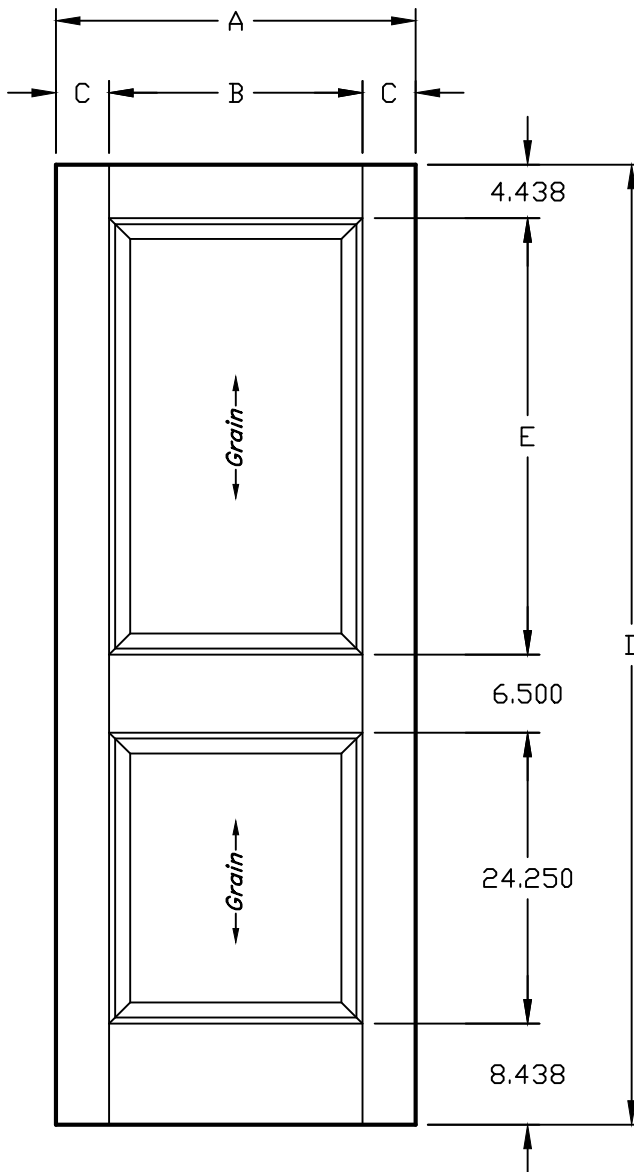

**WIDTH**

	1/0	1/2	1/3	1/4	1/6	1/8	1/9	1/10	2/0	2/2	2/4	2/6	2/8	2/10	3/0	3/6	4/0
<b>A</b>	12.000	14.000	15.000	16.000	18.000	20.000	21.000	22.000	24.000	26.000	28.000	30.000	32.000	34.000	36.000	42.000	48.000
<b>B</b>	6.125	6.125	6.125	7.125	9.125	11.125	12.125	13.125	15.125	17.125	19.125	21.125	23.125	25.125	27.125	33.125	39.125
<b>C</b>	2.938	3.938	4.438	4.438	4.438	4.438	4.438	4.438	4.438	4.438	4.438	4.438	4.438	4.438	4.438	4.438	4.438

**HEIGHT**

	6/8	7/0	7/6	8/0
<b>D</b>	80.000	84.000	90.000	96.000
<b>E</b>	36.375	40.375	46.375	52.375

*NOTE: FOR PREFIT DOOR SUBTRACT .125" IN WIDTH (.0625" PER STILE)*

**Koetter Woodworking, Inc.**  
 533 Louis Smith Road - Borden, IN 47106  
 812-923-8875 ph.  
 800-411-8285 fax  
 www.koetterwoodworking.com

KW PART NUMBER:

**KW2000**

SIZE:

**VARIES**

SCALE:

**1/16**

DESCRIPTION:

**2 PANEL DOOR**